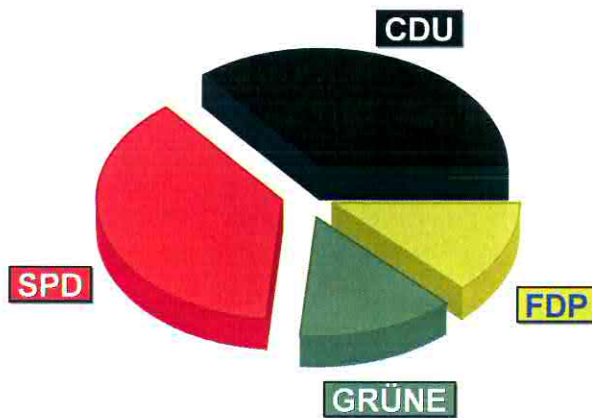

Wahlamt der

Gemeinde Altrip

Altrip
Vorläufiges Endergebnis
Landratswahl 2009 Gemeinde Altrip
Stimmenanteile in Prozent (%)

	Wahlbet.....	53,32%
1	CDU.....	35,82%
2	SPD.....	37,67%
3	GRÜNE.....	13,82%
4	FDP.....	12,69%

Landratswahl 2009 Gemeinde Altrip
Vorl. Endergebnis

(A) Wahlb. insges.	6.331
(A1) Wahlb. ohne Sperrv. ..	5.272
(A2) Wahlb. mit Sperrv.	1.059
(B) Stimmzettel	3.376
(B1) dav. mit Wahlschein ..	984
(C1) Ungült. Stimmzettel ..	121
(C2) Gültige Stimmzettel ..	3.255
(D) Gültige Stimmen	3.255
Wahlbeteiligung	53,3%