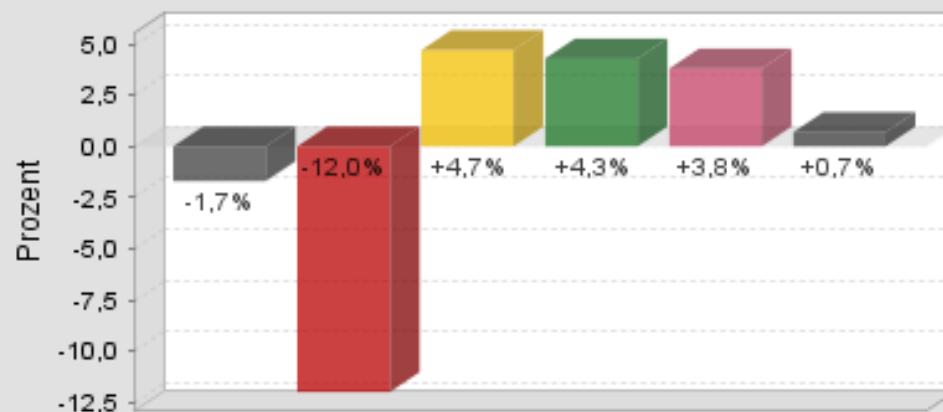

Bundestagswahl 2009 * Ergebnisse Gemeinde Altrip

Erststimmen

● CDU ● SPD ● FDP ● GRÜNE ● DIE LINKE
 ● Sonstige

Gewinne / Verluste

Zweitstimmen

● CDU ● SPD ● FDP ● GRÜNE ● DIE LINKE
 ● Sonstige

Gewinne / Verluste