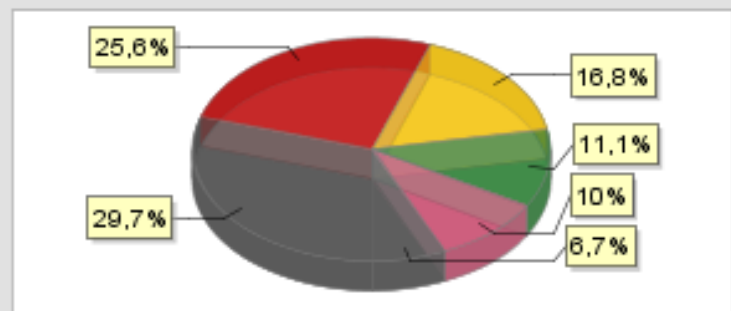

Bundestagswahl 2009 * Ergebnisse Gemeinde Altrip

Erststimmen

● CDU ● SPD ● FDP ● GRÜNE ● DIE LINKE
 ● Sonstige

Gewinne / Verluste

Zweitstimmen

● CDU ● SPD ● FDP ● GRÜNE ● DIE LINKE
 ● Sonstige

Gewinne / Verluste