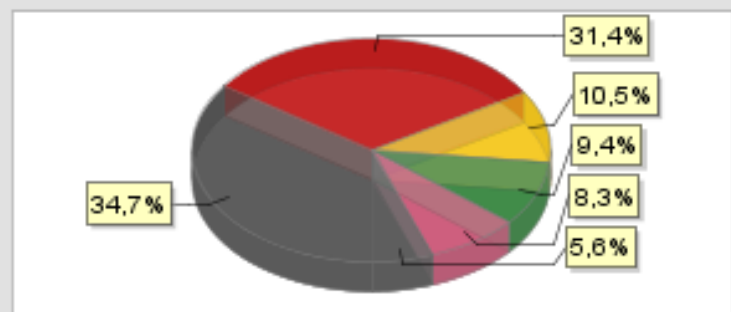

Bundestagswahl 2009 * Ergebnisse Gemeinde Altrip

Erststimmen

● CDU ● SPD ● FDP ● GRÜNE ● DIE LINKE
 ● Sonstige

Gewinne / Verluste

Zweitstimmen

● CDU ● SPD ● FDP ● GRÜNE ● DIE LINKE
 ● Sonstige

Gewinne / Verluste